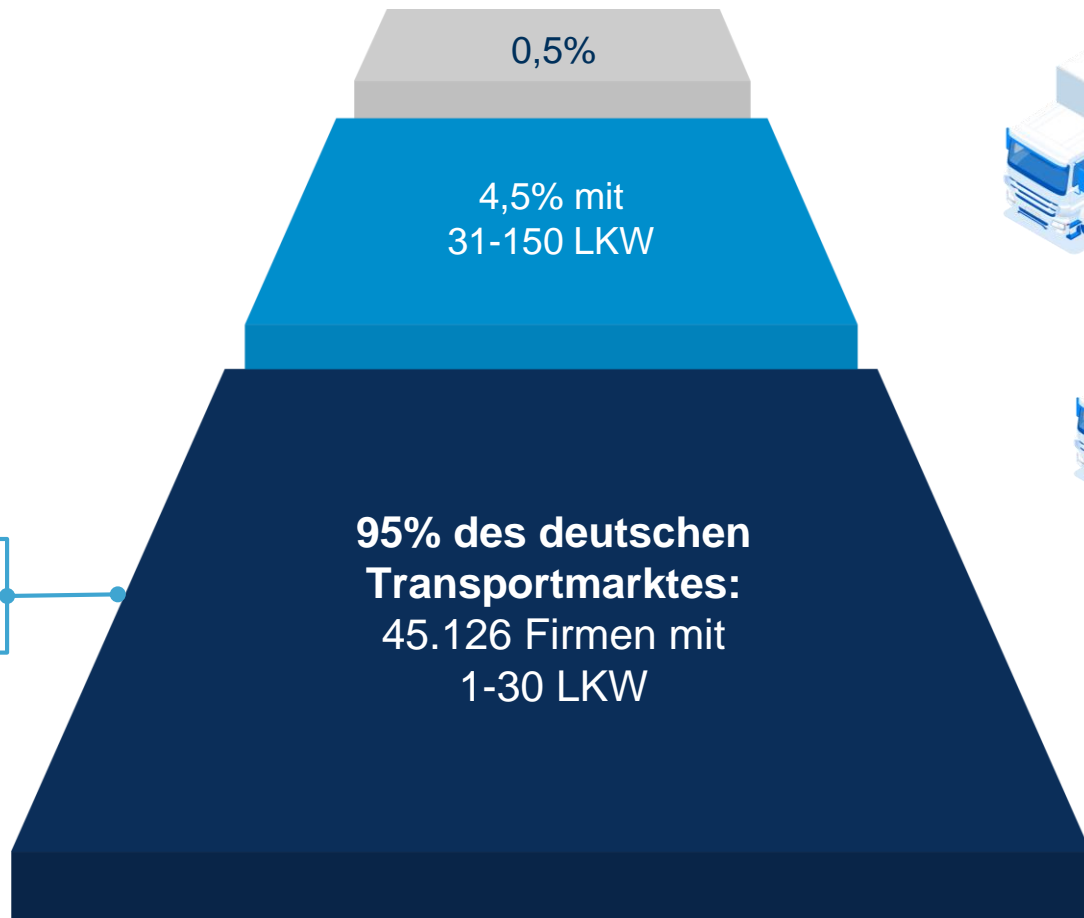

SIRUM TME

Die Paartherapie
für Verlader und
Spediteure

Making freights easier

sirum.de

Warum ?

85% dieser Firmen haben keine
moderene Transport Management
Software.

Komplexe Serverlösungen als aktueller Standard

Wer ist SIRUM ?

SIRUM

Transport
Management
ERP (TME)

35
Mitarbeiter

70+
Kunden in
5 Ländern

400+
User

700+
Fahrer-
Apps

Unsere Kunden