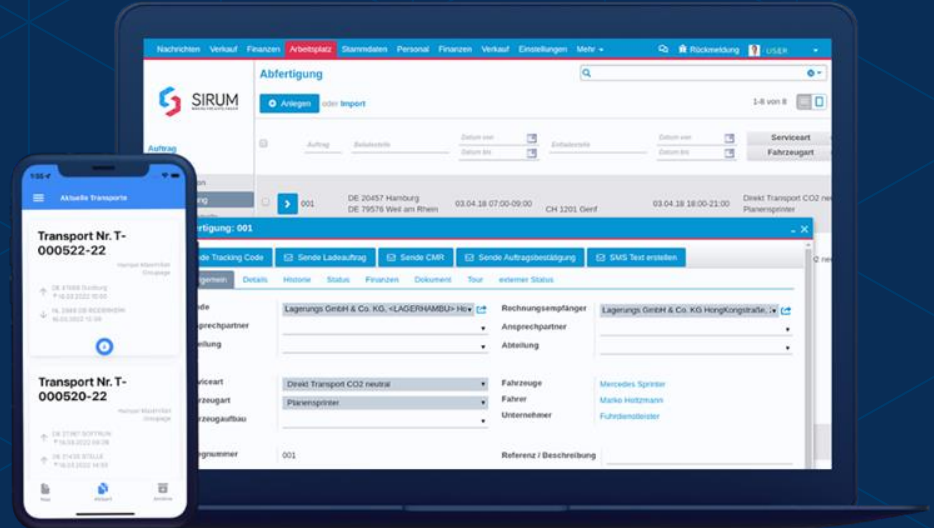

SIRUM TME

Die Paartherapie
für Verlader und
Spediteure

Making freights easier

sirum.de

Warum ?

85% dieser Firmen haben keine
moderene Transport Management
Software.

Komplexe Serverlösungen als aktueller Standard

Wer ist SIRUM ?

SIRUM

Transport
Management
ERP (TME)

35
Mitarbeiter

70+
Kunden in
5 Ländern

400+
User

700+
Fahrer-
Apps

Unsere Kunden