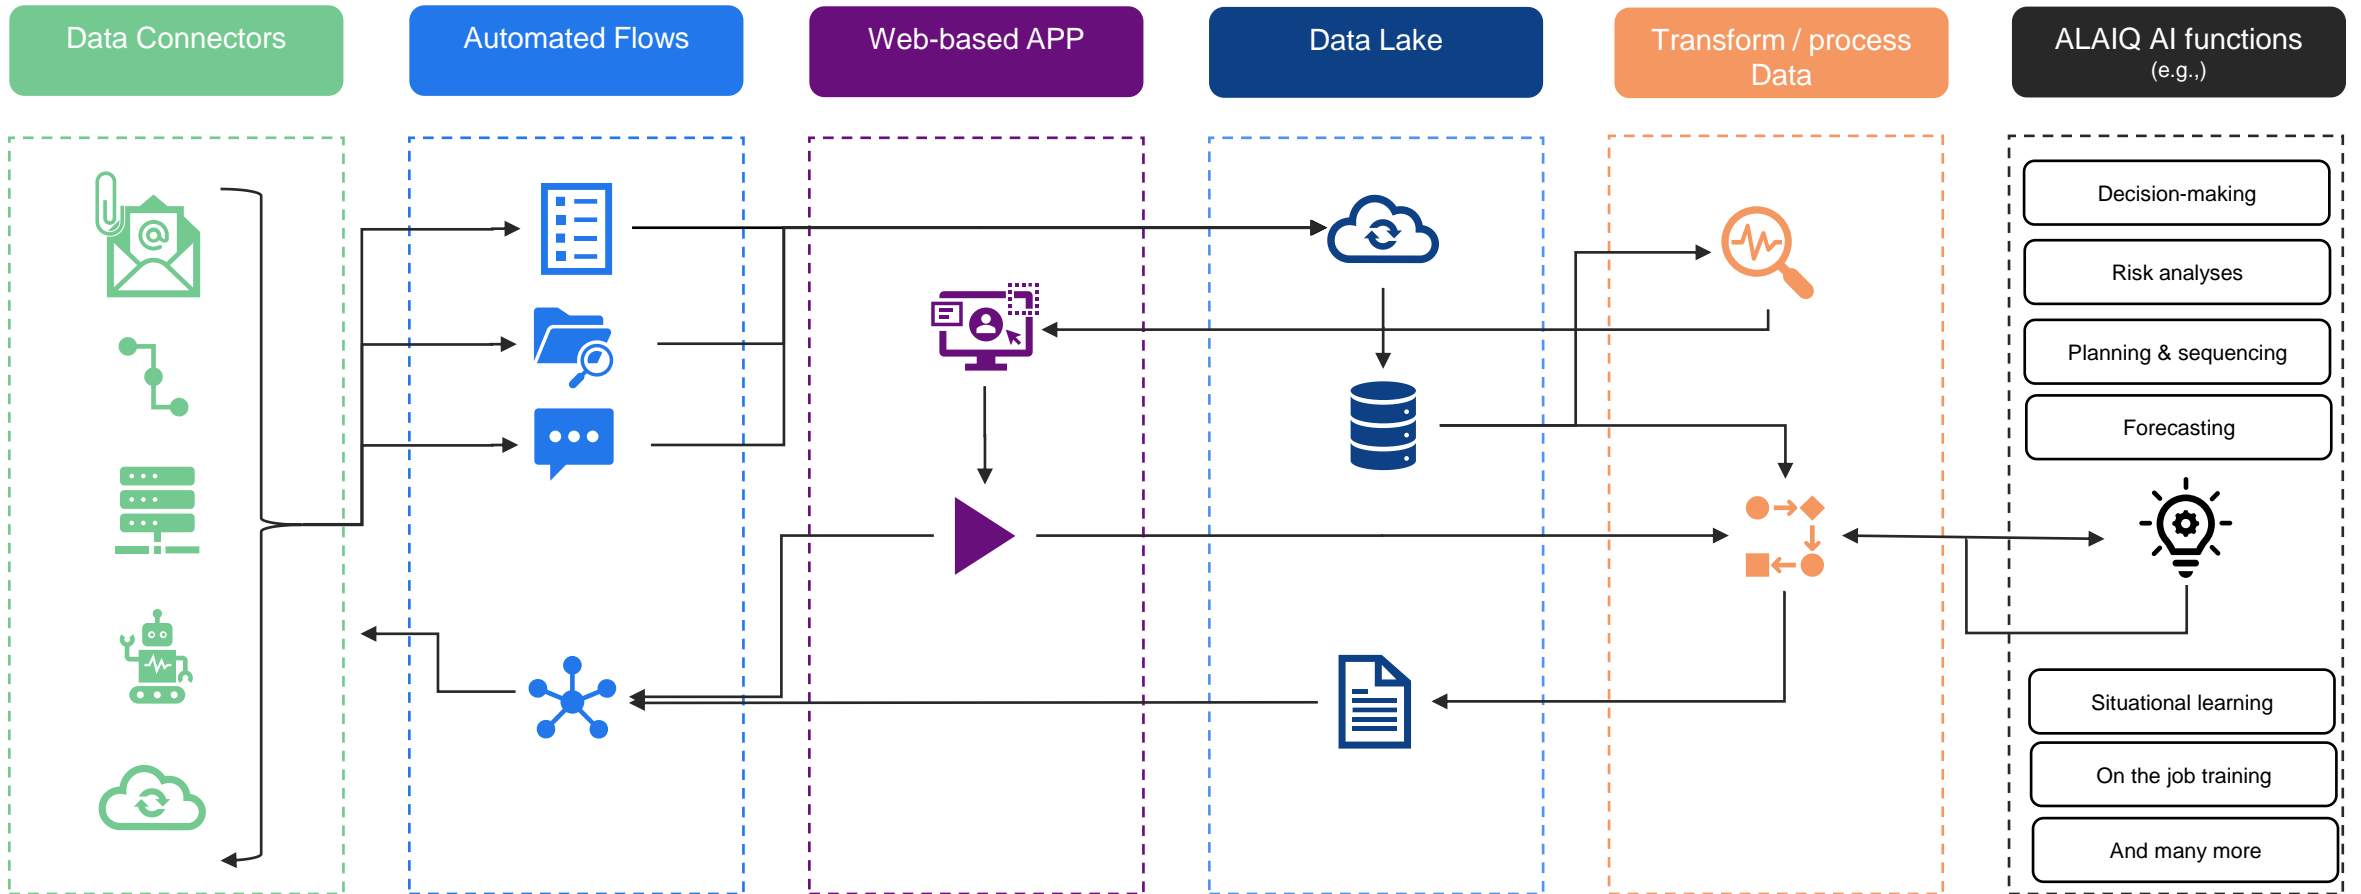

Lieferant: Justin Time GmbH - Nicht Bestätigte Positionen

Wähle hier mehrere Positionen aus, um sie in einer E-Mail zusammenzufassen. Ebenfalls kannst du den Lieferanten anrufen, den Bestand abfragen und die Materialparameter anpassen.

DISPO.PARAMETER BESTAND ABFRAGEN ANRUFEN EMAIL IGNORIEREN

LOKI STRUCTURE

What this does to you and to your organization.

A look at the departments

BUYER

NOW **95%**

THEN **95%**

DESIGN ENGINEER