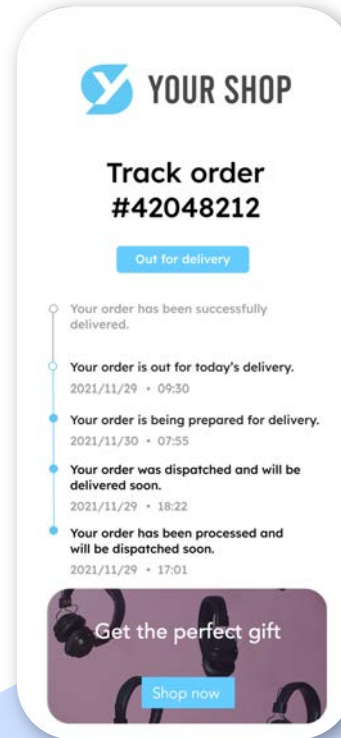

Track & Trace