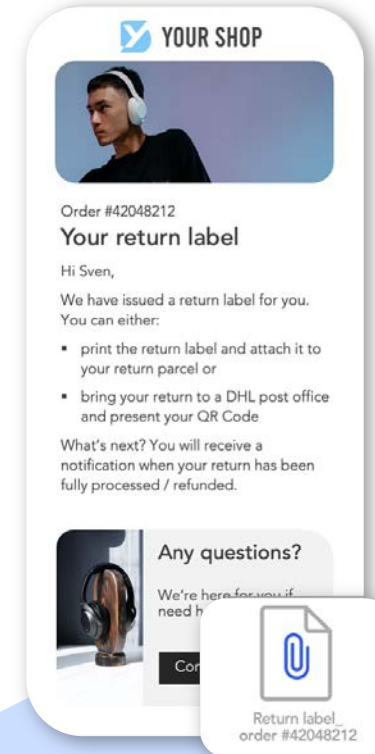

# Alaiko OS: Das stärkste operative Rückgrat für den E-Commerce

alaiko Dashboard **Orders** Inventory Returns Automations Fantasy Co.

### Orders

All Unpaid Blocked 5 Ready-to-process Processing Shipping Delivered Returning Search for ID or customer Create new order

<input type="checkbox"/>	Customer name	Order #	Date	Carrier	Basket	Order date	Tracking	Status	
<input type="checkbox"/>	Ada Doyle	923456	08.01.2020	DHL/Standard	2	08.01.2020	09446165734431	Shipping	...
<input type="checkbox"/>	Gordon Jennings	923455	08.01.2020	DHL/Standard	1	08.01.2020	09446165734415	Shipping	...
<input type="checkbox"/>	Gregory Benson	923454	08.01.2020	DHL/Standard	2	08.01.2020	09446165734405	Shipping	...
<input checked="" type="checkbox"/>	Edna Larson	923453	07.01.2020	DHL/Standard	3	07.01.2020	09446165734401	Shipping	...
<input type="checkbox"/>	Lulu Weaver	923452	07.01.2020	DHL/Standard	2	07.01.2020	2513131313139	Delivered	...

# SaaS-Module für Endkund:innen für ein Amazon-ähnliches Self Service Erlebnis

Automatisierte  
Adresskorrektur

Track & Trace

Retourenportal

Mehr erfahren  
[www.alaiko.com](http://www.alaiko.com)

+150 Brands  
skalieren mit Alaiko