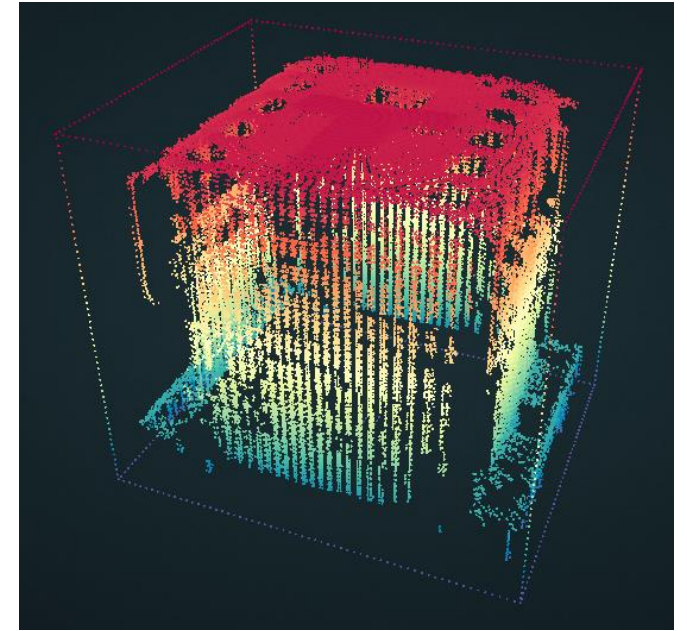

~~MM / CM / G / KG~~

WARUM ???

EIN BESSERER ORT

DIGITALER ZWILLING

VON HAND ???

08.09.2021
10:25:58

3D 360° Maße

Länge	48	mm
Breite	47	mm
Höhe	12	mm
Gewicht	52	g